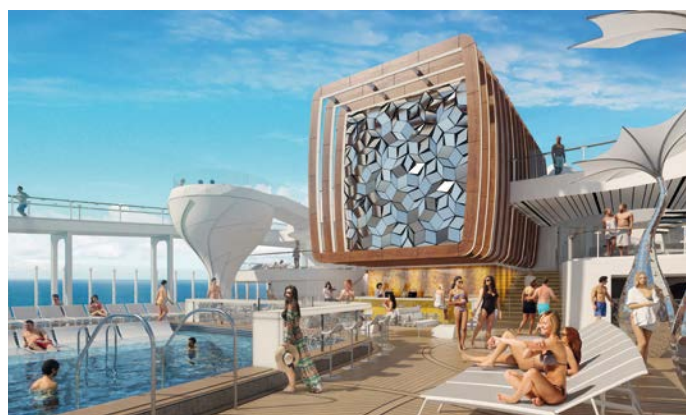

Celebrity
EDGE®