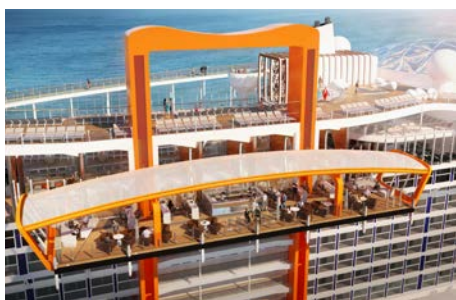

### MAGIC CARPET

Das ausgeklügelte Designelement wird das neue Markenzeichen der Edge Klasse sein. Der freischwebende Magic Carpet kann über mehrere Decks bewegt werden und verwandelt sich je nach Etage.

### ROOFTOP GARDEN

Bei Tag und bei Nacht "the place to be" – Pflanzen, Bäume, moderne Skulpturen und ein exzellenter Ausblick zum Meer lassen den extravaganten Rooftop Garden zu einem Lieblingsort der Gäste an Bord avancieren.

### DESIGN

Erleben Sie modernen Luxus an Bord der Celebrity Edge, einem Schiff, das die Kreuzfahrtbranche revolutionieren wird. Luftiges Design, viel Glas und raffinierte Designelemente machen den Aufenthalt an Bord zu einem wahren Genuss für alle Sinne.

### EDEN LOUNGE

Eine Schiffslounge, die ihresgleichen sucht. Über drei Decks erstreckt sich dieser innovative Bereich mit Restaurant, Cocktail-Bar, Live-Entertainment und einer Bibliothek, umrahmt mit echten Pflanzen.